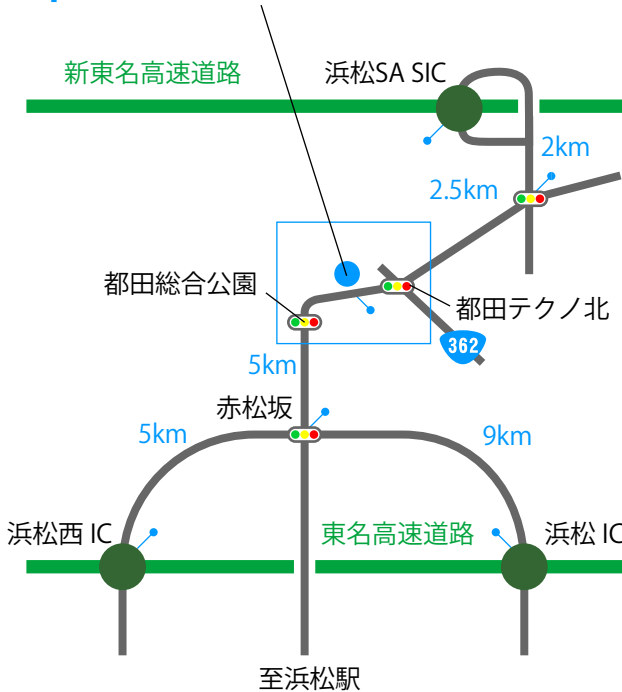

●アクセスマップ

平安コーポレーション 本社

〒431-2103

静岡県浜松市北区新都田町一丁目 5 番 2 号

TEL 053-428-5321(代)

お車ご利用の場合

東名高速道路「浜松西 IC」下車、15～20分

東名高速道路「浜松 IC」下車、20～25分

新東名高速道路「浜松 SA スマートIC」下車、約10分（※ETC専用）

公共交通機関ご利用の場合（JR 浜松駅より）

○電車ご利用の場合（遠州鉄道）

「新浜松駅」（JR 浜松駅より徒歩約2分）より乗車、「浜北駅」で下車。タクシーで15～20分※

○バスご利用の場合（遠鉄バス）

ー浜松駅北口バスターミナル 13 番のりば

「56 市役所 萩丘住宅 テクノ都田行」にて「テクノ北」下車 徒歩約5分

ご注意：1時間に1本程度です。

または

ー浜松駅北口バスターミナル 16 番のりば

「46- テ 市役所 葵町 都田口 テクノ行」にて「テクノ北」下車 徒歩約5分

ご注意：1時間に1本程度です。また、時間帯によりテクノ経由のバスがありませんのでご注意ください。

○タクシーご利用の場合

浜松駅よりタクシーで30～45分※

※「都田テクノポリス内の平安コーポレーションまで」といって、上のテクノポリス内の地図をお見せください。