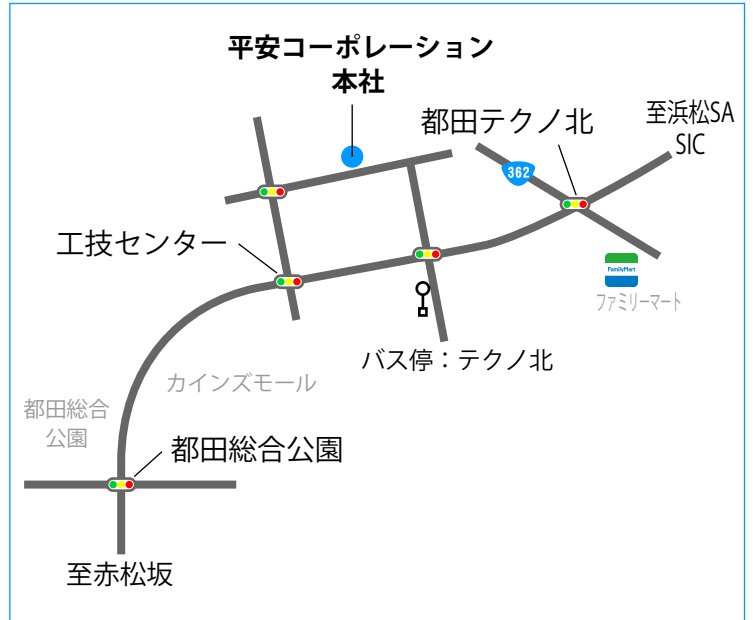

●アクセスマップ

平安コーポレーション 本社

〒431-2103

静岡県浜松市北区新都田町一丁目 5 番 2 号

TEL 053-428-5321(代)

お車ご利用の場合

東名高速道路「浜松西 IC」下車、15～20分

東名高速道路「浜松 IC」下車、20～25分

新東名高速道路「浜松 SA スマートIC」下車、約10分（※ETC専用）

公共交通機関ご利用の場合（JR 浜松駅より）

○電車ご利用の場合（遠州鉄道）

「新浜松駅」（JR 浜松駅より徒歩約2分）より乗車、「浜北駅」で下車。タクシーで15～20分※

○バスご利用の場合（遠鉄バス）

ー浜松駅北口バスターミナル 13 番のりば

「56 市役所 萩丘住宅 テクノ都田行」にて「テクノ北」下車 徒歩約5分

ご注意：1時間に1本程度です。

または

ー浜松駅北口バスターミナル 16 番のりば

「46- テ 市役所 葵町 都田口 テクノ行」にて「テクノ北」下車 徒歩約5分

ご注意：1時間に1本程度です。また、時間帯によりテクノ経由のバスがありませんのでご注意ください。

○タクシーご利用の場合

浜松駅よりタクシーで30～45分※

※「都田テクノポリス内の平安コーポレーションまで」といって、上のテクノポリス内の地図をお見せください。